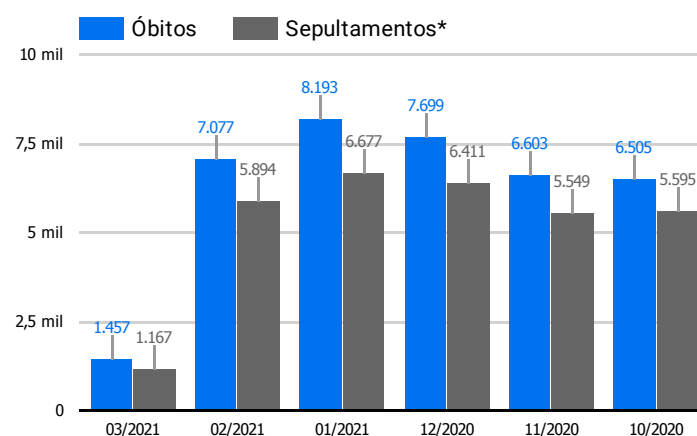

Síntese de Informações

Edição n. 242 de 5 de mar. de 2021

PRINCIPAIS DESTAQUES

Histórico Total de Óbitos dos últimos 7 dias

Data ▾	Óbitos	Sepultamentos*
5 de mar. de 2021	301	218
4 de mar. de 2021	266	258
3 de mar. de 2021	314	253
2 de mar. de 2021	293	231
1 de mar. de 2021	283	207
28 de fev. de 2021	274	221
27 de fev. de 2021	306	203

Fonte: SFMSP

*Inclui cremações e dados de cemitérios particulares.

Histórico Total de Óbitos dos últimos 6 meses

Mês/Ano	Óbitos	Sepultamentos*
03/2021	1.457	1.167
02/2021	7.077	5.894
01/2021	8.193	6.677
12/2020	7.699	6.411
11/2020	6.603	5.549
10/2020	6.505	5.595

Fonte: SFMSP

*Inclui cremações e dados de cemitérios particulares.

Óbitos Diários X Últimos 7 dias

Data ▾	Óbitos	D-7
5 de mar. de 2021	301	217
4 de mar. de 2021	266	225
3 de mar. de 2021	314	189
2 de mar. de 2021	293	245
1 de mar. de 2021	283	252
28 de fev. de 2021	274	190
27 de fev. de 2021	306	187