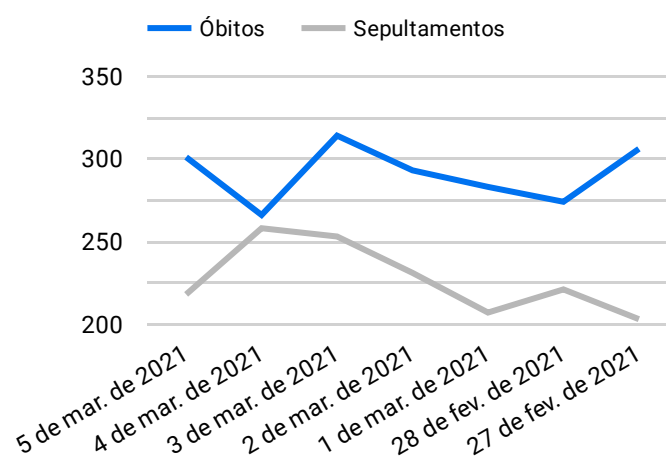

Síntese de Informações

Edição n. 242 de 5 de mar. de 2021

PRINCIPAIS DESTAQUES

Histórico Total de Óbitos dos últimos 7 dias

Data ▾	Óbitos	Sepultamentos*
5 de mar. de 2021	301	218
4 de mar. de 2021	266	258
3 de mar. de 2021	314	253
2 de mar. de 2021	293	231
1 de mar. de 2021	283	207
28 de fev. de 2021	274	221
27 de fev. de 2021	306	203

Fonte: SFMSP

*Inclui cremações e dados de cemitérios particulares.

Histórico Total de Óbitos dos últimos 6 meses

Mês/Ano	Óbitos	Sepultamentos*
03/2021	1.457	1.167
02/2021	7.077	5.894
01/2021	8.193	6.677
12/2020	7.699	6.411
11/2020	6.603	5.549
10/2020	6.505	5.595

Fonte: SFMSP

*Inclui cremações e dados de cemitérios particulares.

Óbitos Diários X Últimos 7 dias

Data ▾	Óbitos	D-7
5 de mar. de 2021	301	217
4 de mar. de 2021	266	225
3 de mar. de 2021	314	189
2 de mar. de 2021	293	245
1 de mar. de 2021	283	252
28 de fev. de 2021	274	190
27 de fev. de 2021	306	187